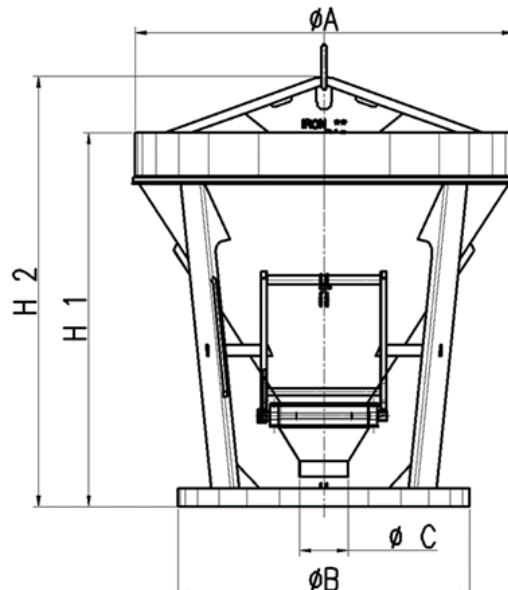

Italy

ELITE ASTRA		001	002	003	004	005	006	007	008	009	010	011	012	013
Capacità	lt	300	500	650	850	850	1100	1150	1400	1400	1800	2000	2500	3000
Portata	Kg	720	1200	1560	2040	2040	2760	2760	3400	3400	4350	4800	6000	7200
Peso	Kg	120	162	250	268	278	330	350	380	400	415	430	550	600
H1	mm	860	1065	1160	1280	1140	1410	1280	1390	1340	1510	1600	1850	2050
H	mm	930	1200	1330	1450	1280	1600	1470	1580	1530	1700	1790	2040	2240
A	mm	1050	1200	1430	1430	1430	1570	1570	1800	1800	1800	1800	1800	1800
B	mm	740	740	920	920	1320	920	1320	1320	1320	1300	1300	1300	1300
C	mm	300	300	350	350	500	350	500	350	500	500	500	500	500

ELITE ITALY		020	021	022	023	024	024 LARGE	025	025 LARGE	026	026 LARGE	027	027 LARGE	028	028 LARGE	029	029 LARGE
Capacità	lt	300	500	650	850	1150	1150	1400	1400	1800	1800	2000	2000	2500	2500	3000	3000
Portata	Kg	720	1200	1560	2040	2760	2760	3400	3400	4350	4350	4800	4800	6000	6000	7200	7200
Peso	Kg	190	200	275	285	345	350	390	395	440	445	450	455	570	575	620	625
H1	mm	1125	1260	1400	1520	1640	1640	1720	1720	1910	1910	2000	2000	2260	2260	2450	2450
H2	mm	1250	1380	1560	1680	1830	1830	1910	1910	2100	2100	2200	2200	2450	2450	2650	2650
A	mm	1050	1200	1430	1430	1570	1570	1800	1800	1800	1800	1800	1800	1800	1800	1800	1800
B	mm	740	740	920	920	920	920	1320	1320	1300	1300	1300	1300	1300	1300	1300	1300
C	mm	220 x 2000	220 x 2000	220 x 2000	220 x 2000	220 x 2000	330 x 2000	220 x 2000	330 x 2000	220 x 2000	330 x 2000	220 x 2000	330 x 2000	220 x 2000	330 x 2000	220 x 2000	330 x 2000