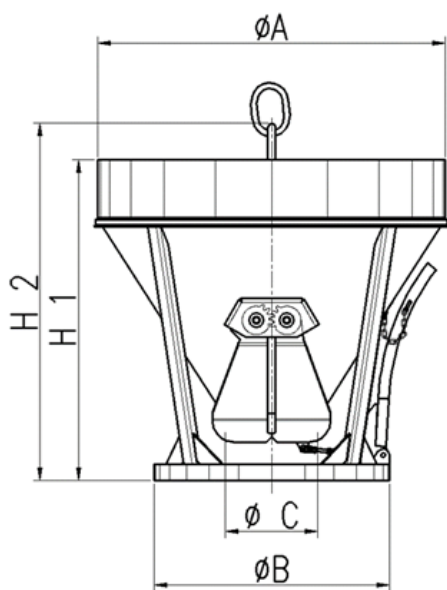

ASTRA

Benna adatta a servire cantieri di grande e piccola taglia per il trasporto di calcestruzzo con gru per solette, pavimenti e per getti piani e anche per trasportare inerti e ghiaie dai diversi punti del cantiere. Dotati di un'apertura molto facile da usare e molto veloce da svuotare.

Dalla taglia 500 alla 2000 disponibile anche l'apertura in diam. 500.

Configurazioni

Astra

ITALY

Benna molto usata nei cantieri e adatta al trasporto di calcestruzzo per riempire pilastri e muri stretti che hanno piccole entrate. Il suo tubo flessibile diam. 220 ed il suo sistema di apertura con carrucole di rinvio la rendono molto facile da usare e con la corda da 5 mt. è la benna più venduta sul mercato.